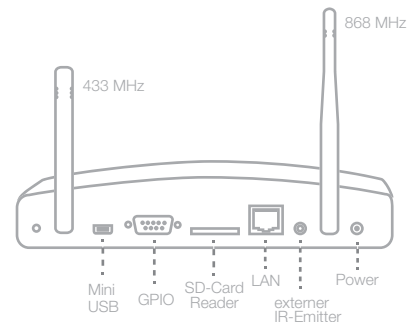

technical data

- › RISC-Microcontroller
- › Real Time Clock (RTC) batteriegepuffert
- › interner IR Empfänger 38 KHz
- › interner IR Sender
- › integrierter Web Server
- › Funk Transceiver 433 / 868 MHz (senden/empfangen)
- › Event Messaging Gateway

interfaces

- › Ethernet 10BaseT/RJ45
- › externer IR-Emitter-Anschluß
- › General I/O Interface (GPIO) (für Systemupgrades)
- › SD-Card Reader (für Speichererweiterungen)
- › Mini USB Connector (für Systemupgrades)

Optionen

- › a.i.o. Gateway-Variante für den Bereich 20- 455 kHz (B & O)
- › Funk zu IR Extender zur drahtlosen Multiroom-Steuerung
- › externer IR-Emitter für a.i.o. gateway & Extender

Irrtümer und Änderungen vorbehalten

mediola®
connected home technologies

EAAT AG
Nobelring 26
60598 Frankfurt
tel +49 (0)69-96870340
fax +49 (0)69-96870326
www.mediola.com