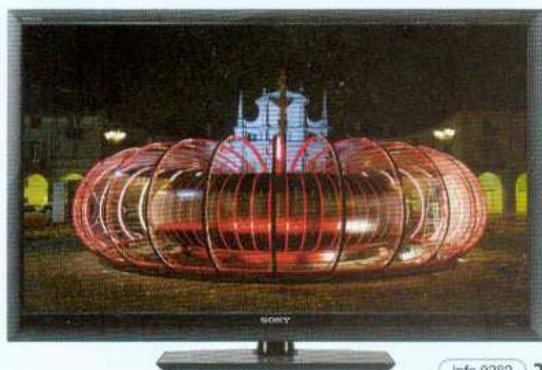

Die Home Cinema-Anlage „Loewe Reference“ lässt sich aus sechs wesentlichen Komponenten individuell konfigurieren: hoch auflösende Fernseher, integrierte oder externe Festplattenrecorder sowie zwei „Zuspieler“ in HD-Qualität, der Audio-Anlage „Loewe AudioVision“ und dem BluRay-Player „BluTech Vision Interactive“. Mit dem neuen Mediaplayer ist der Zugang zu ausgewählten Inhalten im Internet direkt über das Fernsehgerät möglich. Über die engere Welt der Heimkino-Anlage hinaus wird es künftig auch möglich sein, das TV-Gerät in die komplette Hausvernetzung zu integrieren und damit Jalousien oder Beleuchtung zu steuern. Loewe [Info 0281](#)

[Info 0282](#) 2

[Info 0285](#) 1

1 Live-Übertragung ins Wohnzimmer – der neue BluRay-Player „Aquos BD-HP22S“ mit integrierter „BD Live“-Funktion ermöglicht dem Zuschauer, sich Zusatzinhalte zur eingelegten BluRay-Disc über das Web auf den Bildschirm zu laden. Neben seiner Internetfähigkeit bietet das Gerät gestochen scharfe Bilder, HDMI 1.3-Ausgang, einen Komponenten- und Videoausgang, einen optischen sowie einen digitalen Audio-Ausgang. Großer Pluspunkt ist die gleichzeitige Bildausgabe über HDMI und Komponente – so lässt sich ein Videofilm zur gleichen Zeit in zwei Räumen abspielen. Preis: 279 Euro. Sharp

[Info 0283](#) 3

3 Mit der jüngsten Lautsprecher-Serie „Platinum M“ verhilft Quadral zu einem live-ähnlichen Hörerlebnis im Wohnzimmer. Großflächige und verzerrungsarme Konus-Chassis mit Aluminium-Membranen sowie ein neuartiger Ringstrahler mit Titan-Membran ermöglichen eine hochwertige Dynamik mit sehr guter Klangfarbentreue. Zur Produktfamilie gehören die Druckkammer-/Bassreflex-Standbox „Platinum M5“, die etwas kleinere „Platinum M4“ sowie die Reflexkonstruktion „Platinum M2“. Filmdialoge klar und verständlich darzustellen, ist das Talent des geschlossenen Center-Lautsprechers „Platinum M1 Base“. Preise: ab 299 Euro. Quadral